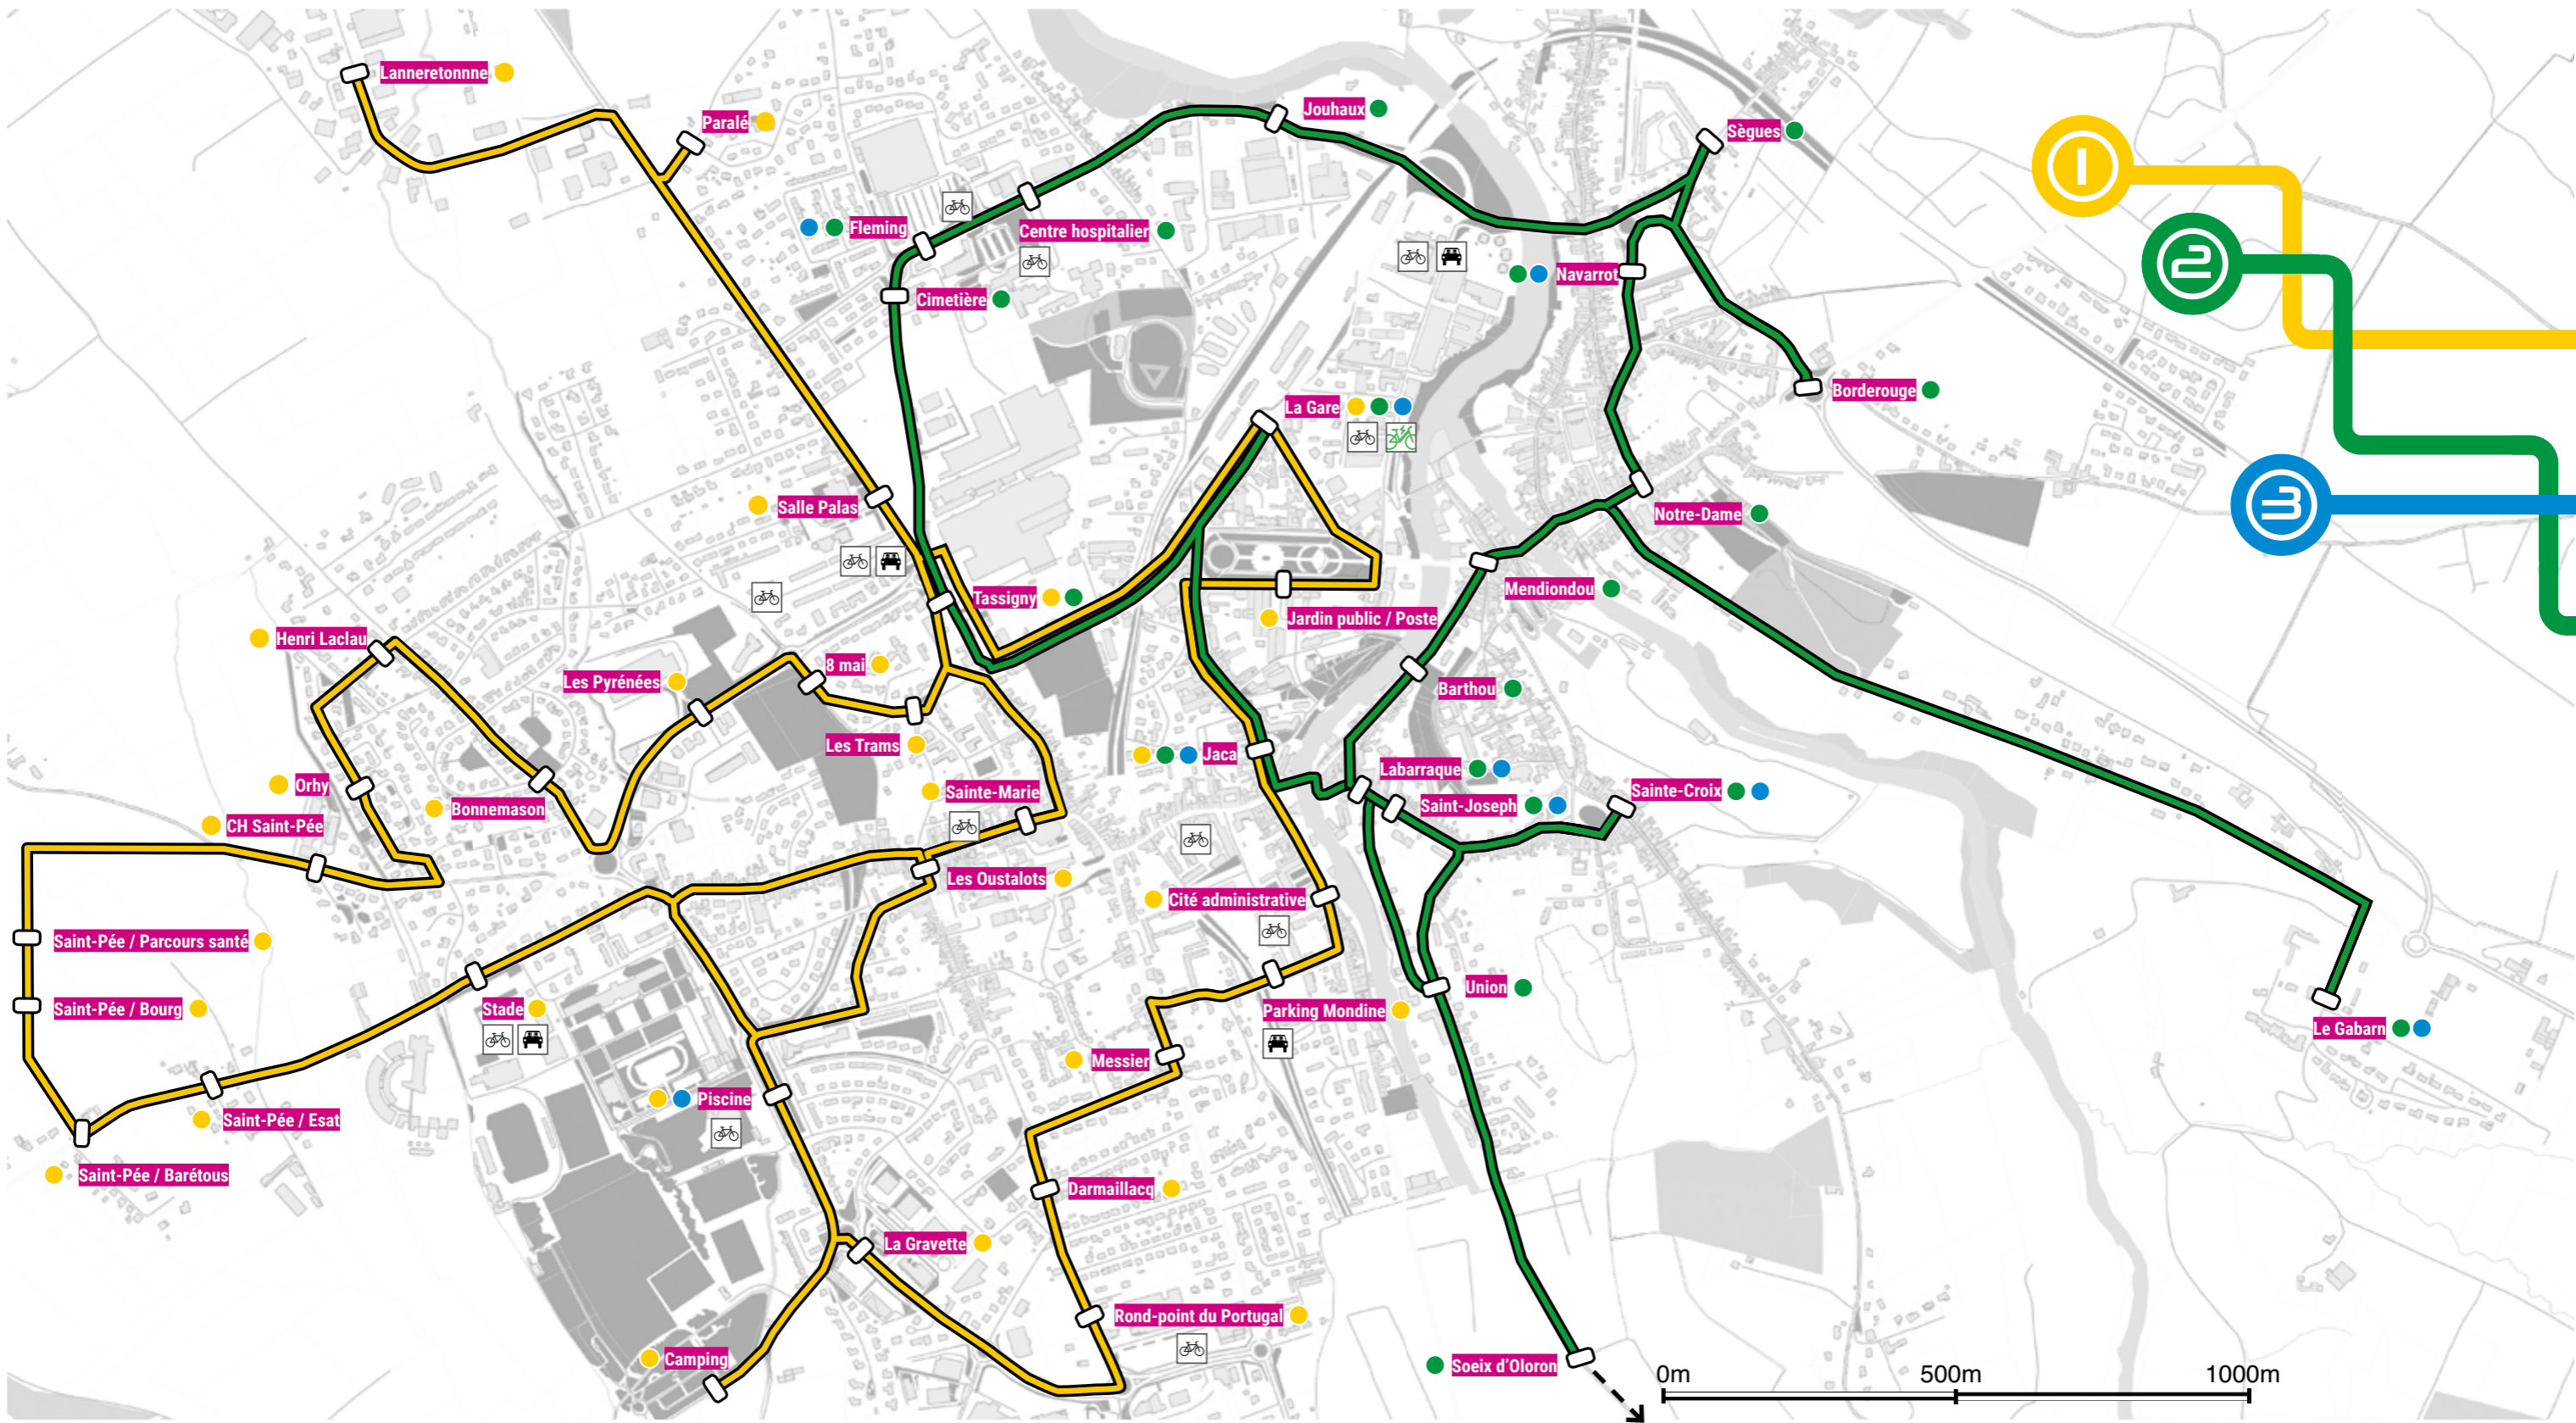

la navette

oloron sainte-marie

- Arrêt desservi par la ligne 1
- Arrêt desservi par la ligne 2
- Arrêt desservi par la ligne 3
- Emplacement de l'arrêt de bus

- Aire de covoiturage
- Stationnement vélos
- Station de location de vélos à assistance électrique

- **La navette est accessible aux personnes à mobilité réduite.**
  Pour tout transport à la demande, les personnes à mobilité réduite ou en perte d'autonomie devront continuer à contacter l'ASAD et le CCAS.
- **Les poussettes**
  Pour des raisons de sécurité, les enfants doivent être portés dans les bras ou sur les genoux.
- **Les animaux**
  Seuls les animaux de petites tailles sont admis dans la navette à condition de toujours voyager dans un panier ou une cage de transport fermés. Exception pour les chiens qui accompagnent les personnes malvoyantes.
- **Les vélos**
  Les vélos sont autorisés à pénétrer dans la navette sous réserve de l'autorisation du chauffeur en cas d'affluence.